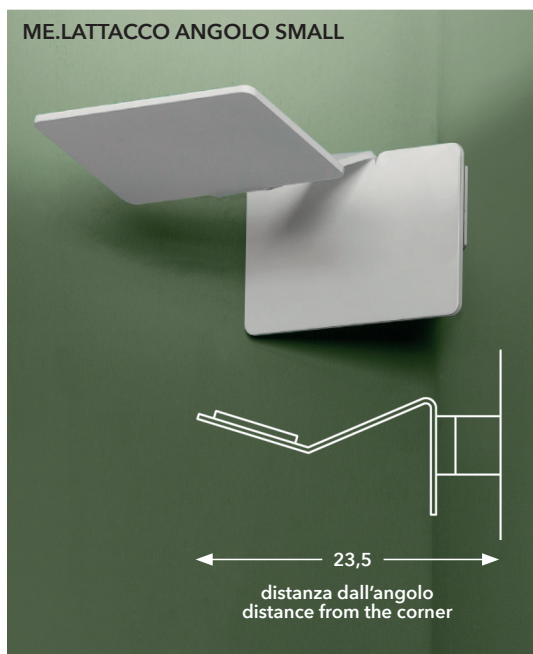

ME.LATTACCO small

ME.LATTACCO angolo small

Design: **Mario Belloni**

ME.LATTACCO SMALL
ME.LATTACCO ANGOLO SMALL

Led: 12 W - 1200 Lm - 3000 K
220/240 V - 50/60 Hz
Dimmerabile con dimmer a taglio di fase
Apertura angolare: 120°
CRI: 80
Materiale: alluminio
Finitura:
Bianco opaco
Me.lattacco small cod. ALD00441
Me.lattacco angolo small cod. ALD00446

ME.LATTACCO SMALL
ME.LATTACCO ANGOLO SMALL

Led: 12 W - 1200 Lm - 3000 K
220/240 V - 50/60 Hz
Dimmable with phase-cut dimmer
Viewing angle: 120°
CRI: 80
Material: aluminium
Finish:
Matt white
Me.lattacco small code ALD00441
Me.lattacco angolo small code ALD00446