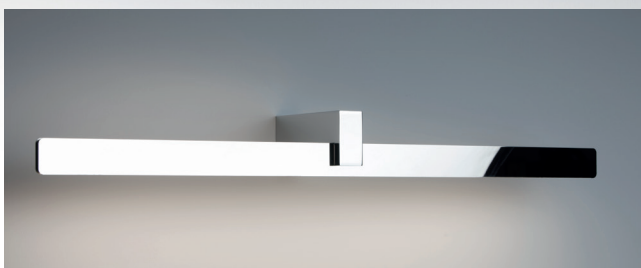

ECCOME.LA

10

Design: **Mario Belloni**

ECCOME.LA

Led: 19W - 2100 Lm - 3000 K

220/240 V - 50/60 Hz

Dimmerabile

CRI 90

Materiale: acciaio

Finitura:

Bianco opaco cod. ALD00561

Nero Opaco cod. ALD00563

Cromo cod. ALD00562C

ECCOME.LA

Led: 19W - 2100 Lm - 3000 K

220/240 V - 50/60 Hz

Dimmable

CRI 90

Material: steel

Finish:

Matt white code ALD00561

Matt black code ALD00563

Chrome code ALD00562C