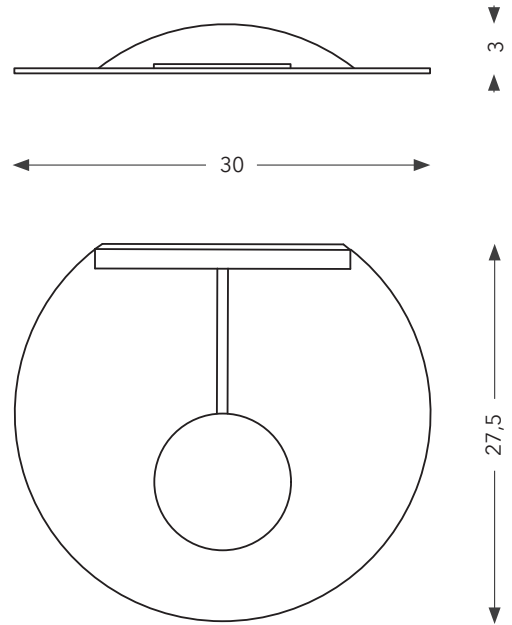

BLUC SMALL

Design: **Luigi e Pietro Greppi**

BLUC SMALL

Led: 29W - 2600 Lm - 3000K - 220V

- 50/60Hz dimmerabile

Apertura angolare: 120°

CRI: 80

Materiale: Alluminio

Finitura: Bianco opaco

Codice: ALD00171

Dimensioni: Ø 30 cm

BLUC SMALL

Led: 29W - 2600 Lm - 3000K - 220V

- 50/60Hz dimmable

120° angular opening

CRI: 80

Material: Aluminium

Finish: Matt white

Code: ALD00171

Size: Ø 30cm